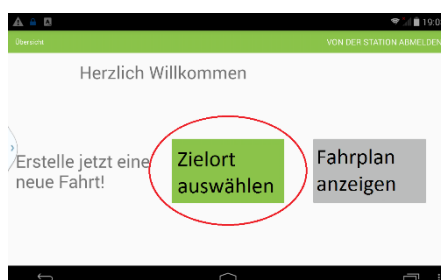

# Kurzanleitung zum Mitfahren

1. Halten Sie die Karte oder den Chip über die **grüne Fläche** an der Station.

2. Drücken Sie nun **Zielort auswählen**.

3. Wählen Sie nun ihren **gewünschten Zielort** aus.

Die Leuchte über der Station leuchtet nach erfolgreichem Anmelden nun 15 Minuten grün und signalisiert den Fahrern, dass Sie mitgenommen werden möchten.