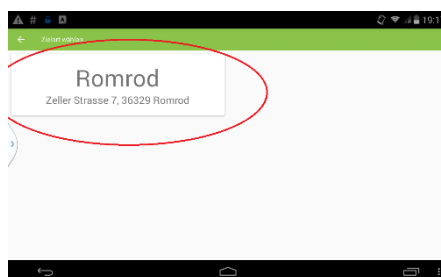

# Kurzanleitung zum Mitfahren

1. Halten Sie die Karte oder den Chip über die **grüne Fläche** an der Station.

2. Drücken Sie nun **Zielort auswählen**.

3. Wählen Sie nun ihren **gewünschten Zielort** aus.

Die Leuchte über der Station leuchtet nach erfolgreichem Anmelden nun 15 Minuten grün und signalisiert den Fahrern, dass Sie mitgenommen werden möchten.